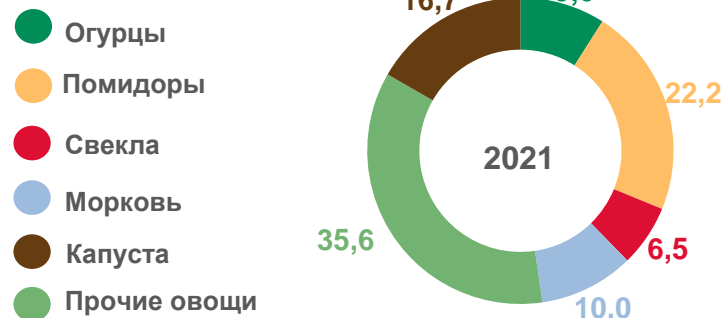

## ЛИЧНЫЕ ПОДСОБНЫЕ И ДРУГИЕ ИНДИВИДУАЛЬНЫЕ ХОЗЯЙСТВА ГРАЖДАН СЕЛЬСКИХ НАСЕЛЕННЫХ ПУНКТОВ

Структура земельного участка (в %)

Посевная площадь (гектаров)

Посевная площадь овощей открытого  
и закрытого грунта по видам (в %)