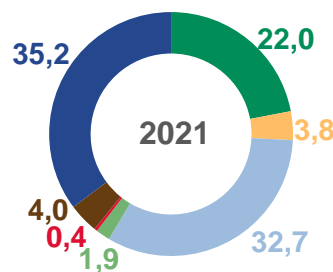

## ЛИЧНЫЕ ПОДСОБНЫЕ И ДРУГИЕ ИНДИВИДУАЛЬНЫЕ ХОЗЯЙСТВА ГРАЖДАН СЕЛЬСКИХ НАСЕЛЕННЫХ ПУНКТОВ

Структура земельного участка (в %)

Посевная площадь (гектаров)

Посевная площадь овощей открытого  
и закрытого грунта по видам (в %)

Поголовье скота и птицы на 1 августа 2021 года (голов)

<sup>1)</sup> Включая овощи закрытого грунта по личным подсобным и другим индивидуальным хозяйствам граждан сельских населенных пунктов