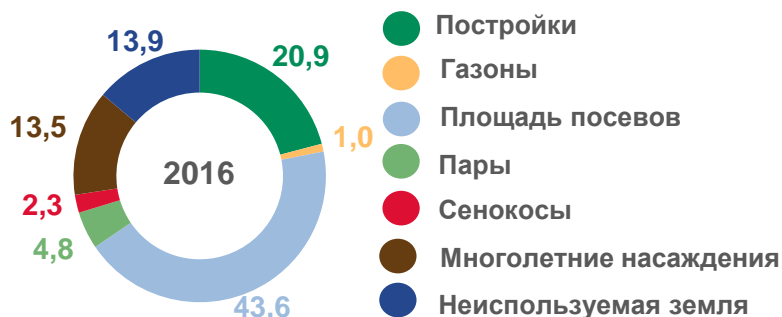

## ЛИЧНЫЕ ПОДСОБНЫЕ И ДРУГИЕ ИНДИВИДУАЛЬНЫЕ ХОЗЯЙСТВА ГРАЖДАН СЕЛЬСКИХ НАСЕЛЕННЫХ ПУНКТОВ

Структура земельного участка (в %)

Посевная площадь (гектаров)

Посевная площадь овощей открытого  
и закрытого грунта по видам (в %)