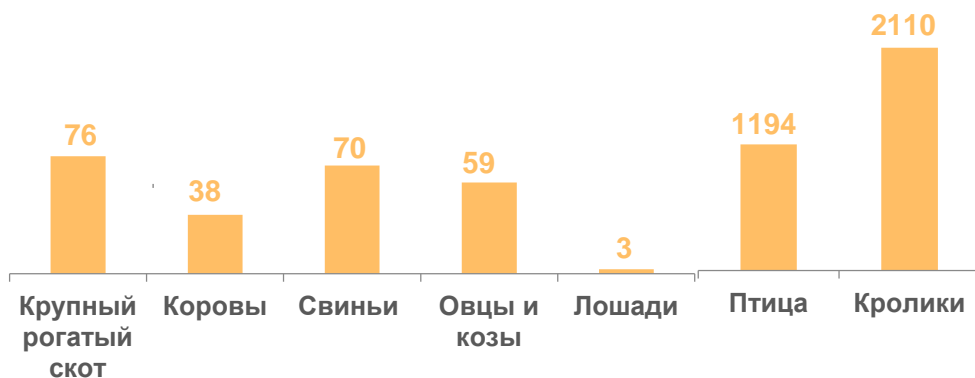

Поголовье скота и птицы на 1 августа 2021 года (голов)